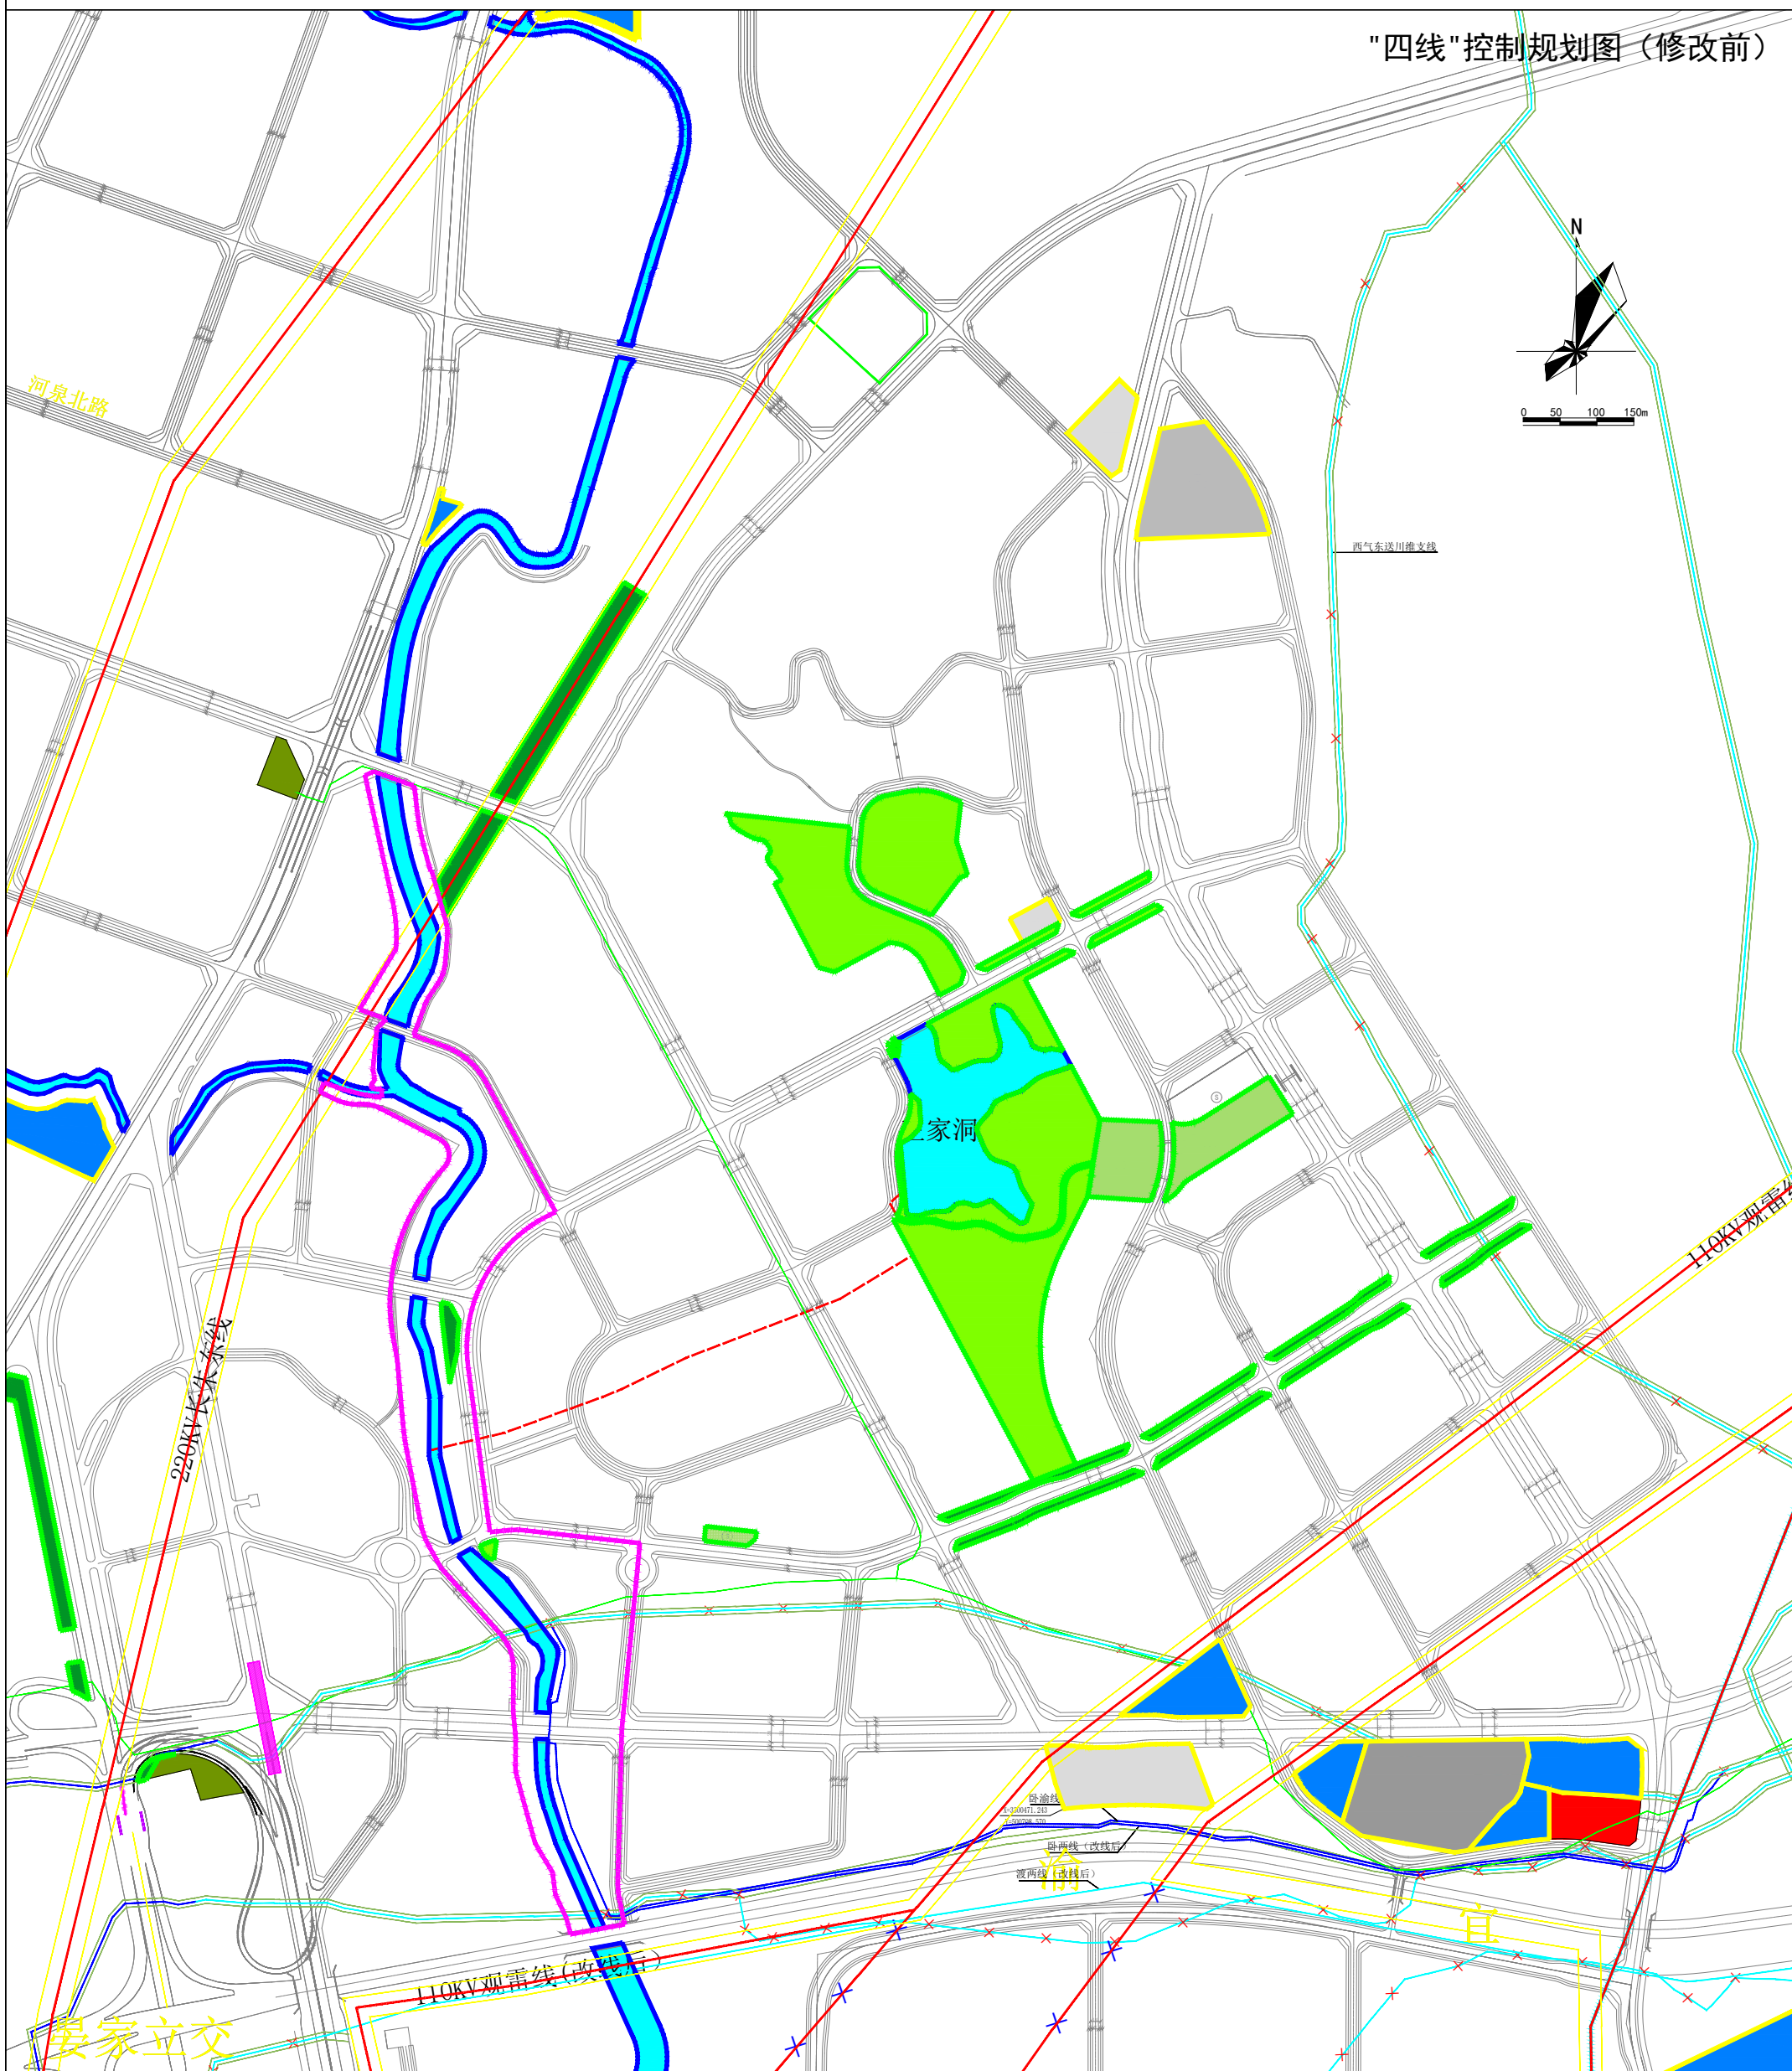

# 重庆市长寿区城镇控制性详细规划整合(2019年版)

"四线"控制规划图(修改前)

图

例

- |         |      |           |        |        |      |             |
|---------|------|-----------|--------|--------|------|-------------|
| 公园绿地    | 防护绿地 | 道路与交通设施用地 | 公用设施用地 | 文物古迹用地 | 河流水域 | 35KV以上高压电力线 |
| 高压天然气管线 | 蓝线   | 绿线        | 黄线     | 紫线     | 广场   | 本次控规修改范围    |