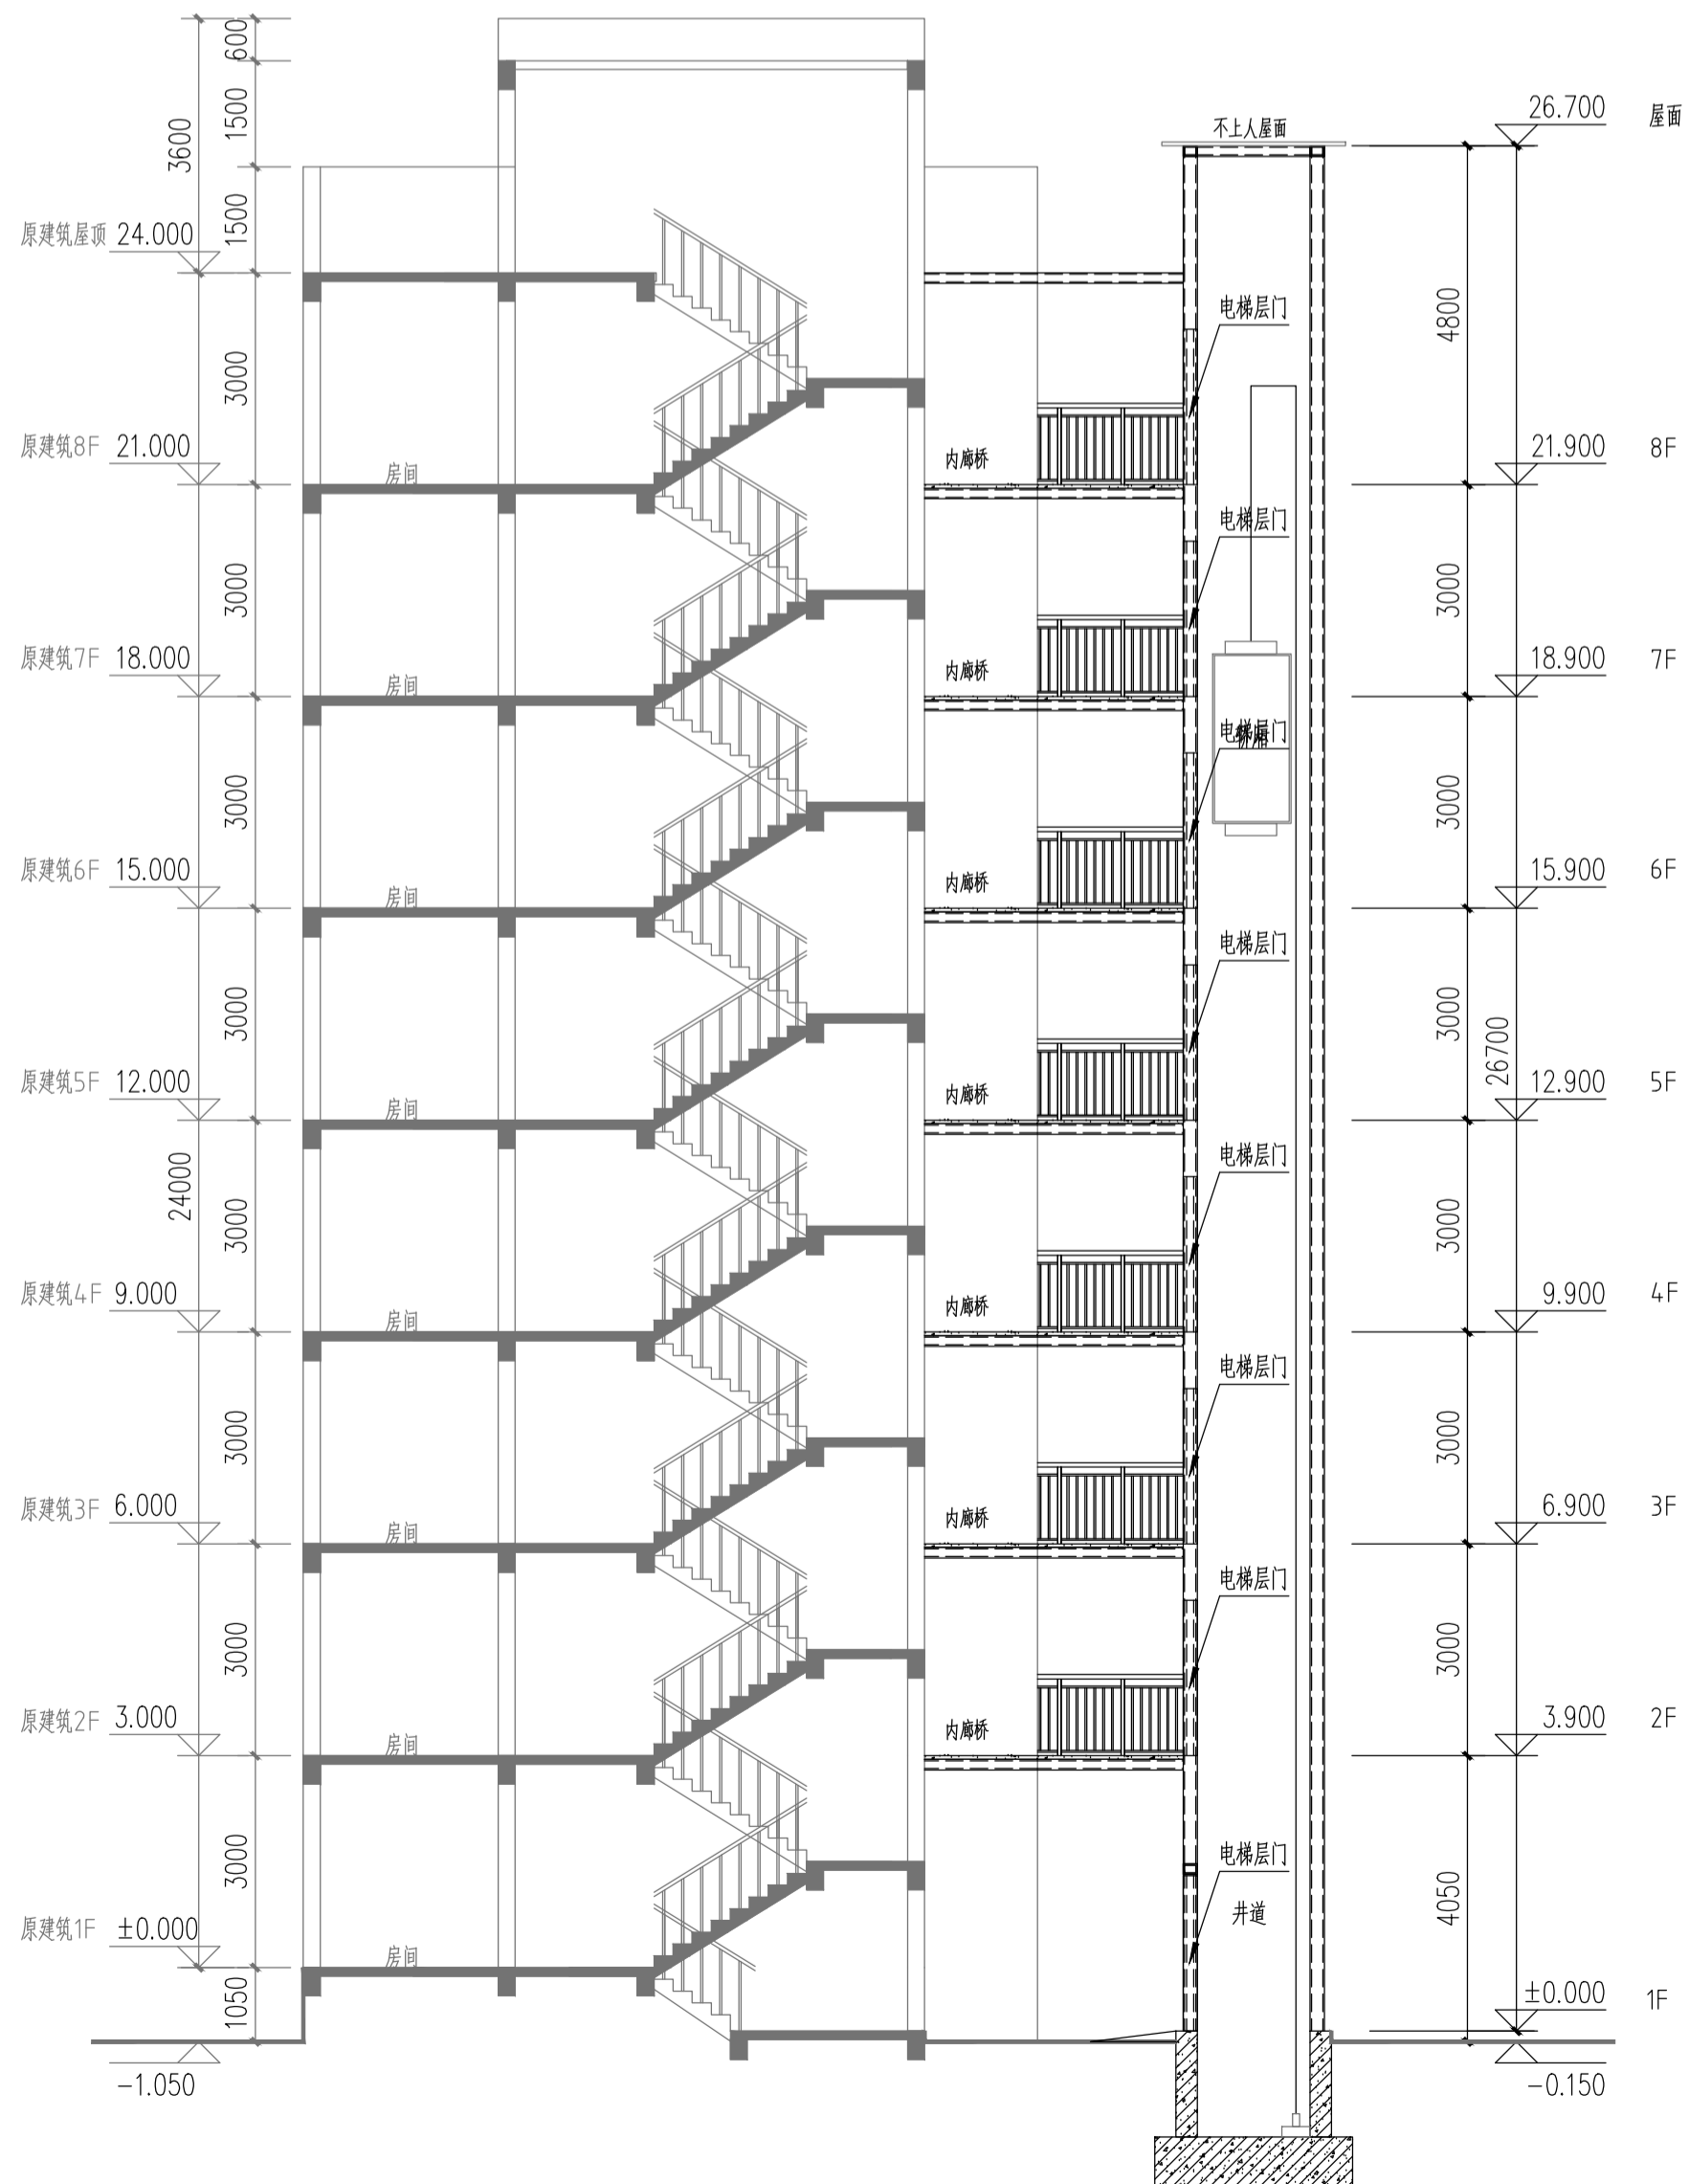

长寿区晏家街道尚城北路8号2幢4单元增设电梯示意图

增设电梯一层示意图 1:100

增设电梯标准层示意图 1:100

增设电梯剖面示意图 1:100