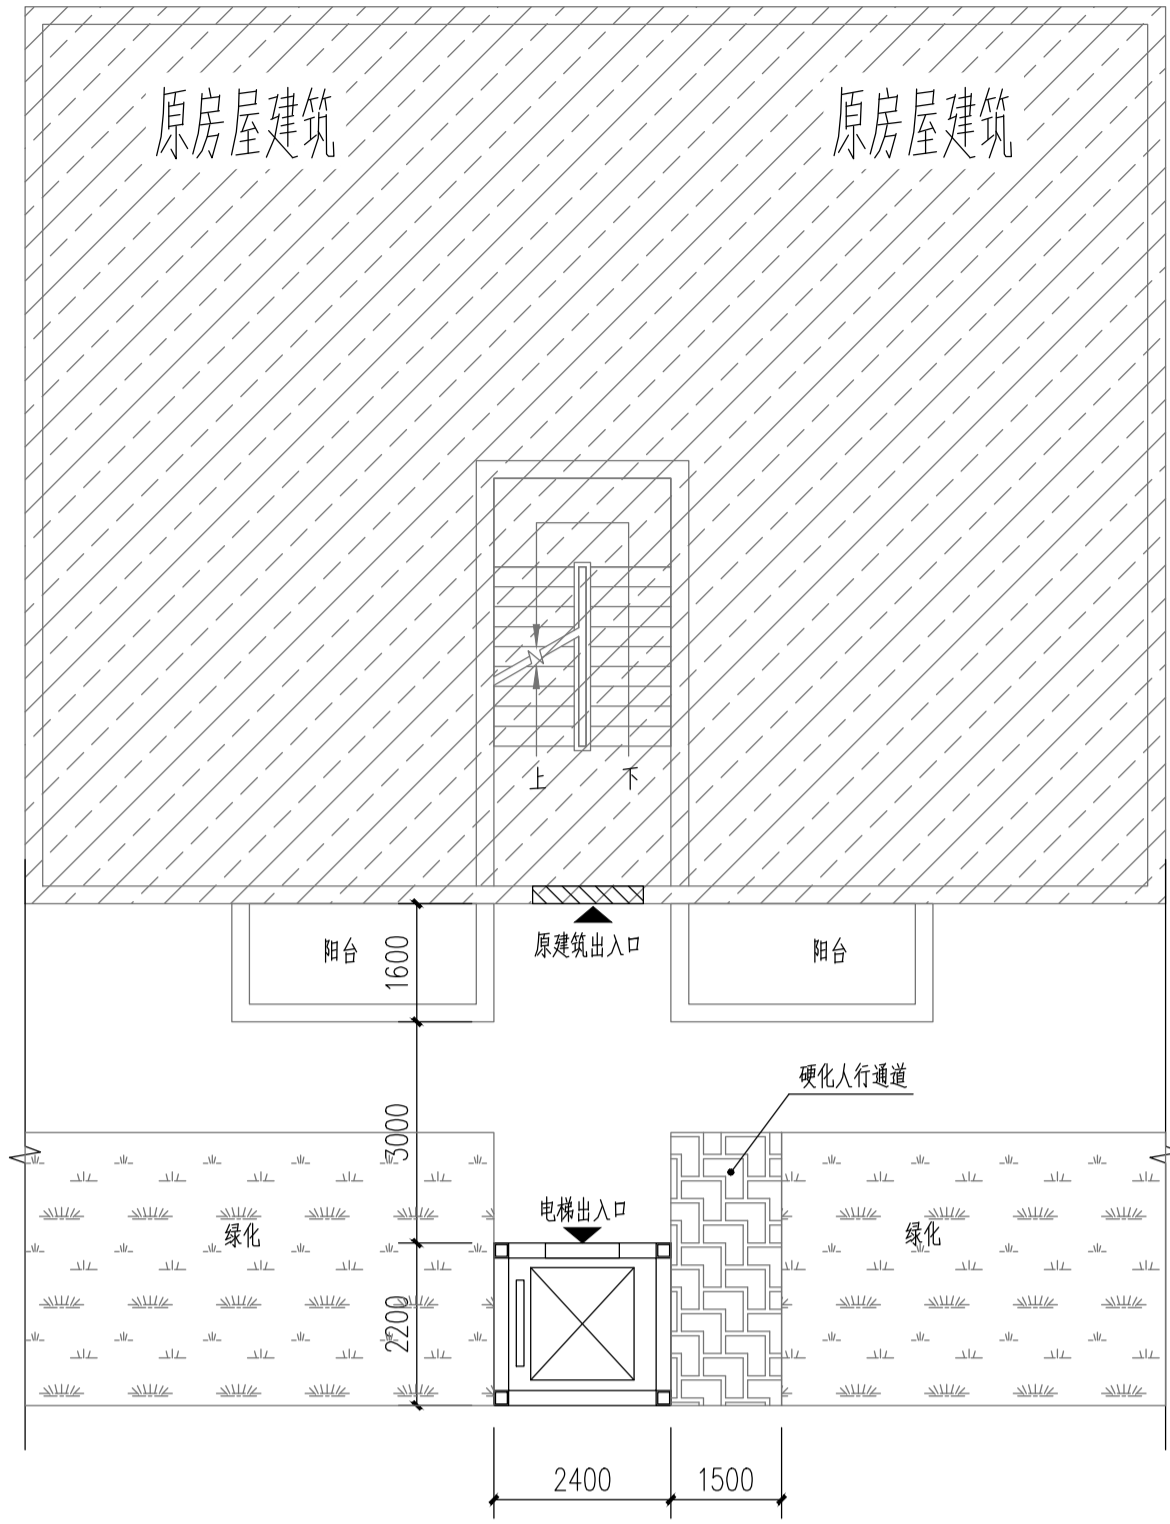

长寿区晏家街道尚城北路8号2幢4单元增设电梯示意图

增设电梯一层示意图 1:100

增设电梯标准层示意图 1:100

增设电梯剖面示意图 1:100