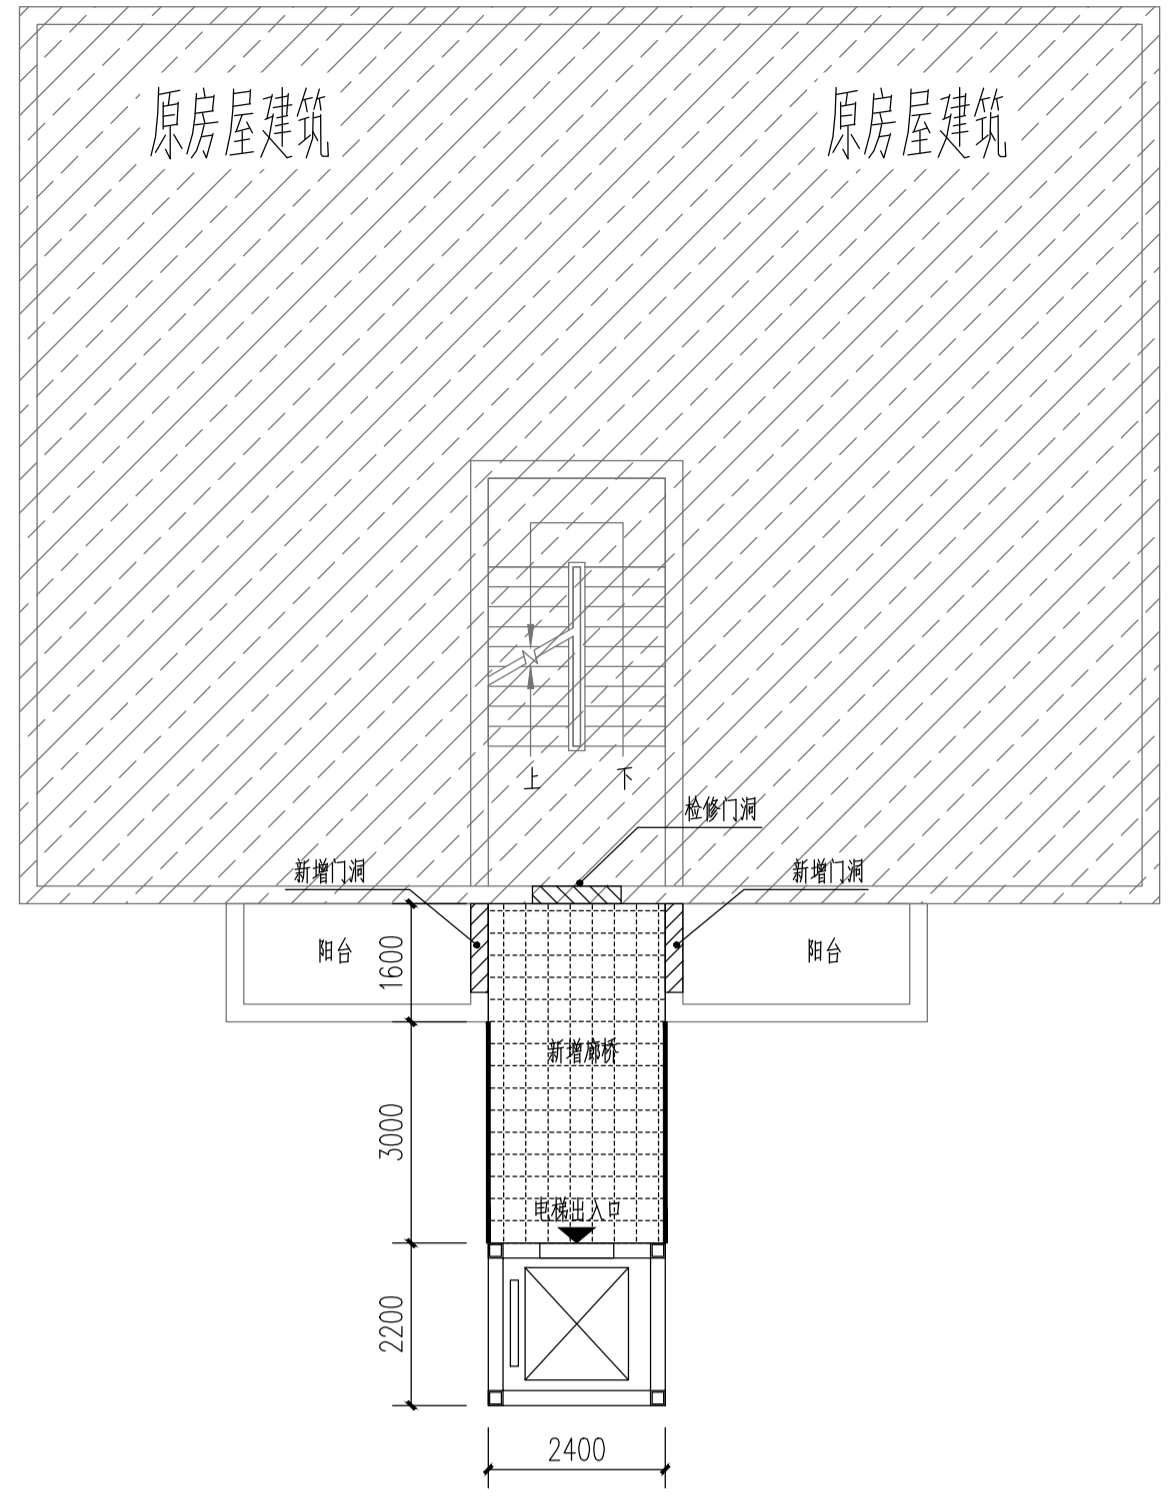

长寿区晏家街道尚城北路8号2幢4单元增设电梯示意图

增设电梯一层示意图 1:100

增设电梯标准层示意图 1:100

增设电梯剖面示意图 1:100