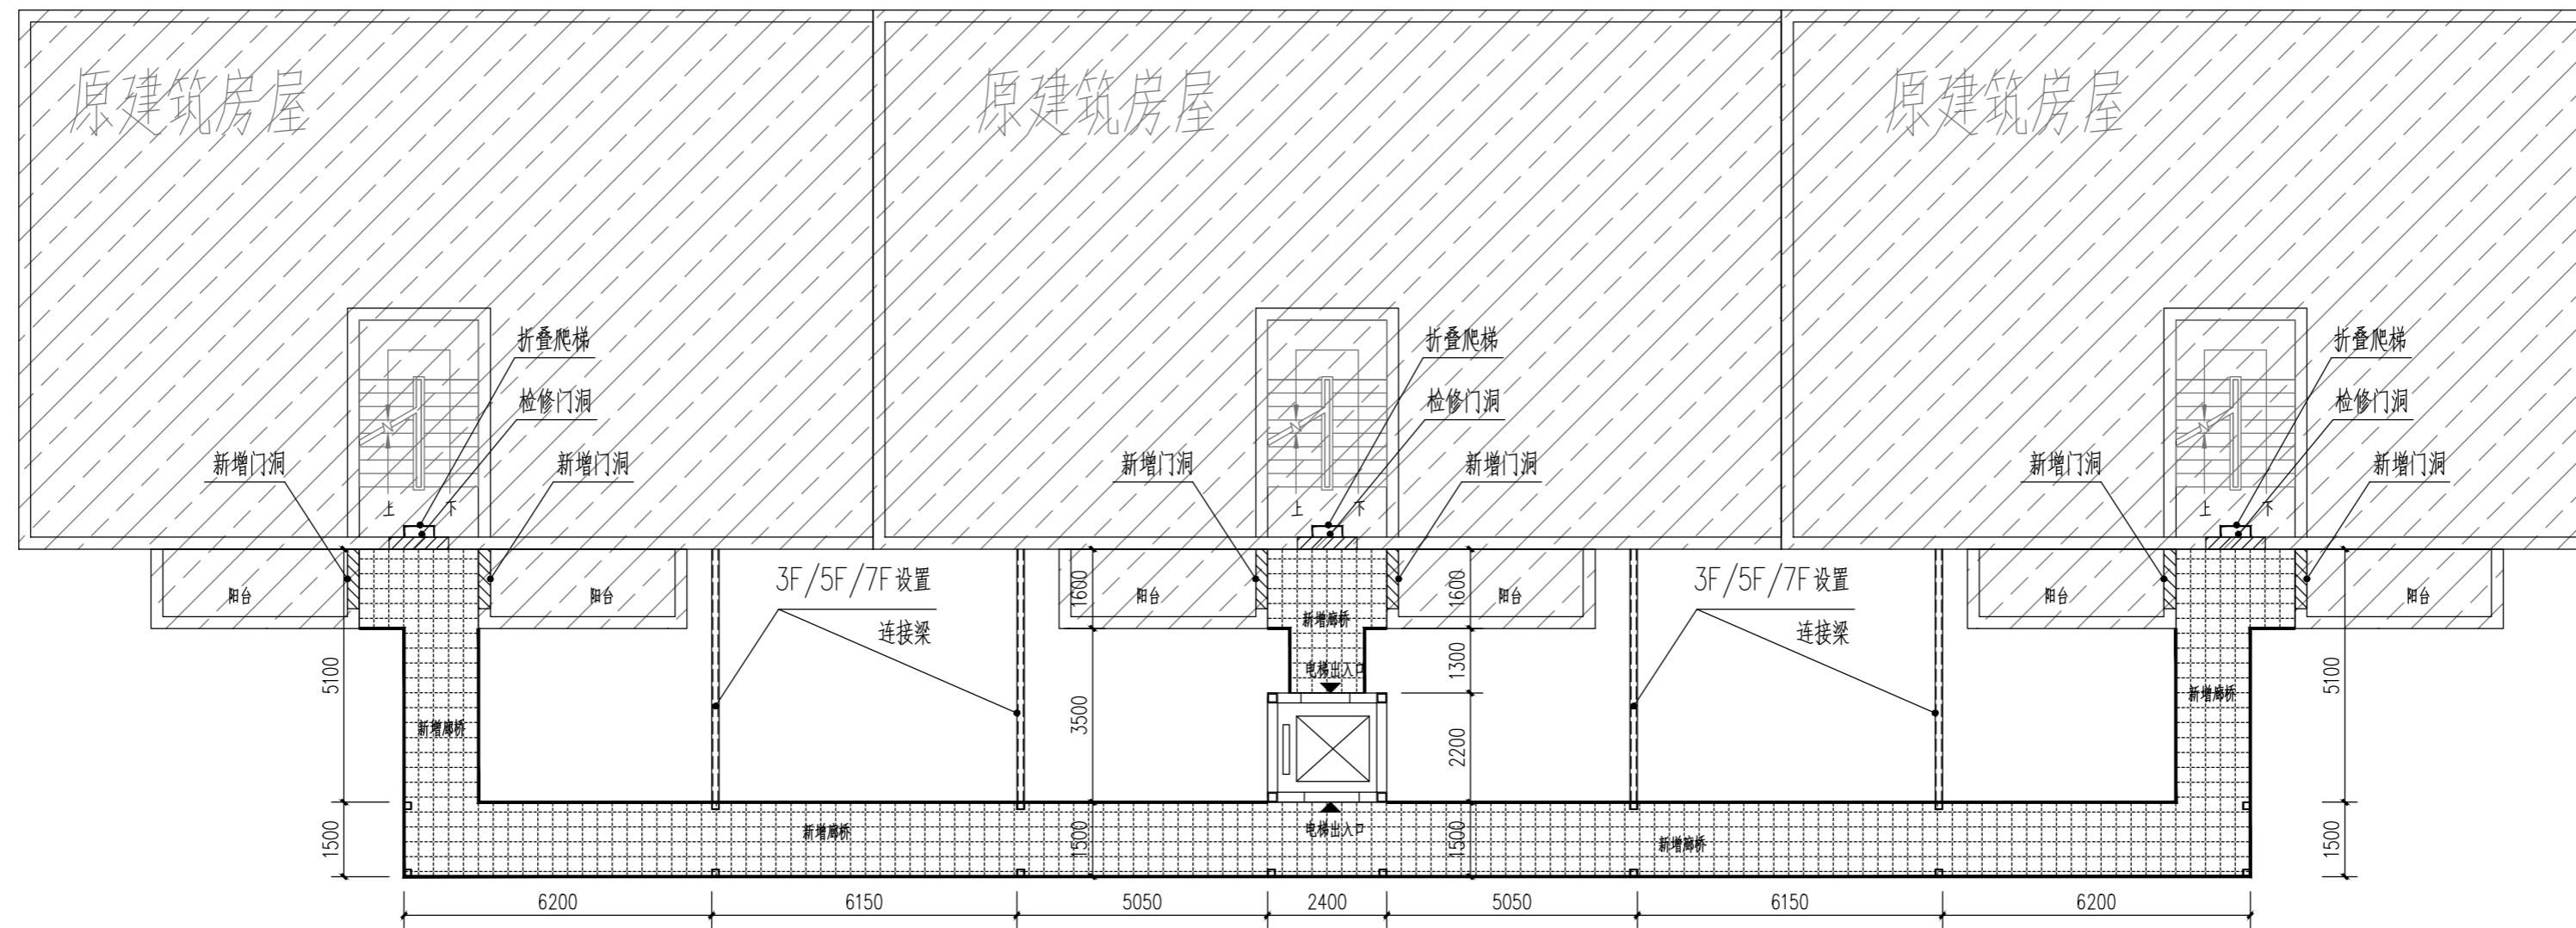

长寿区尚城北路4号3栋123单元增设电梯示意图

一层增设电梯示意图 1:100

标准层增设电梯示意图 1:100