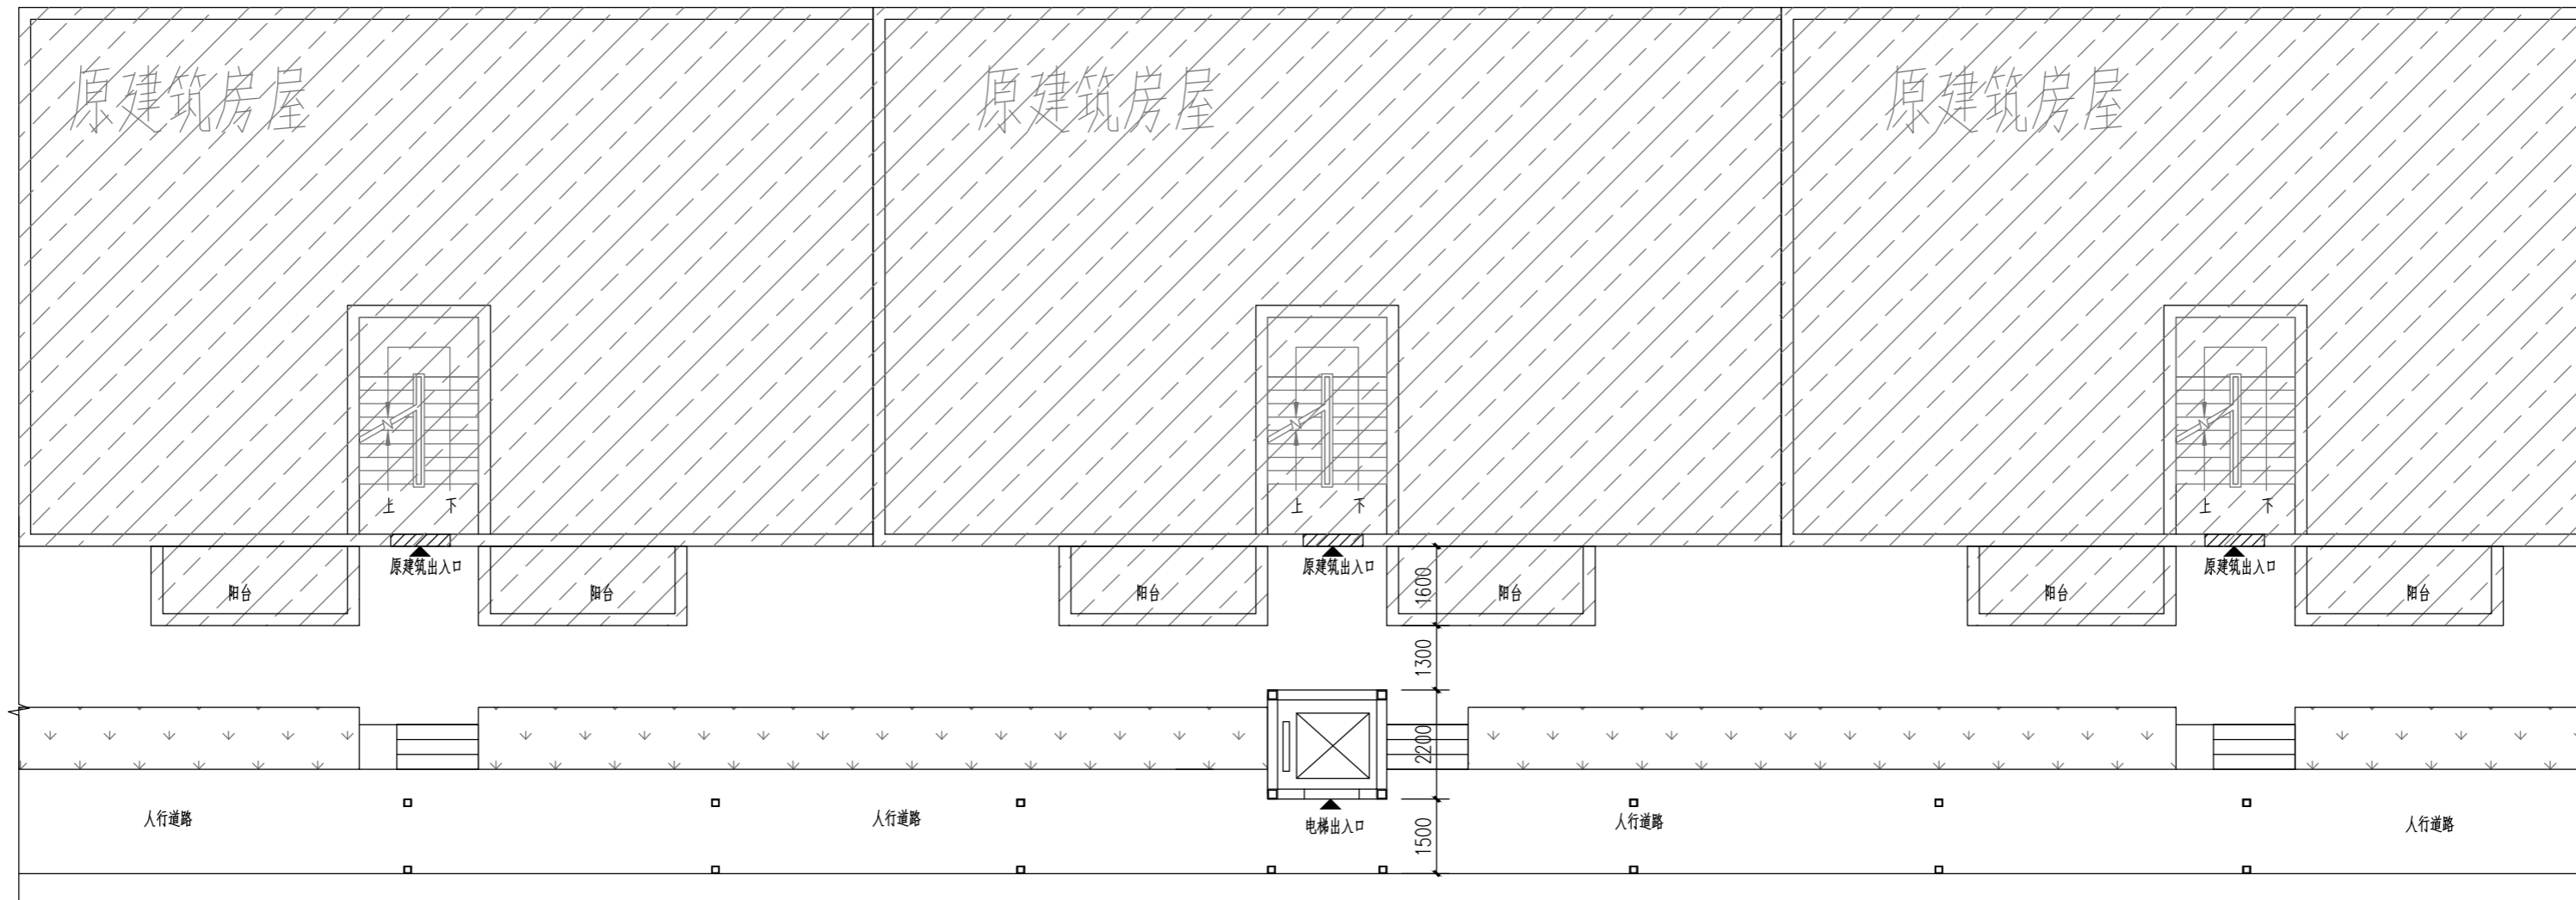

长寿区尚城北路4号3栋123单元增设电梯示意图

一层增设电梯示意图 1:100

标准层增设电梯示意图 1:100