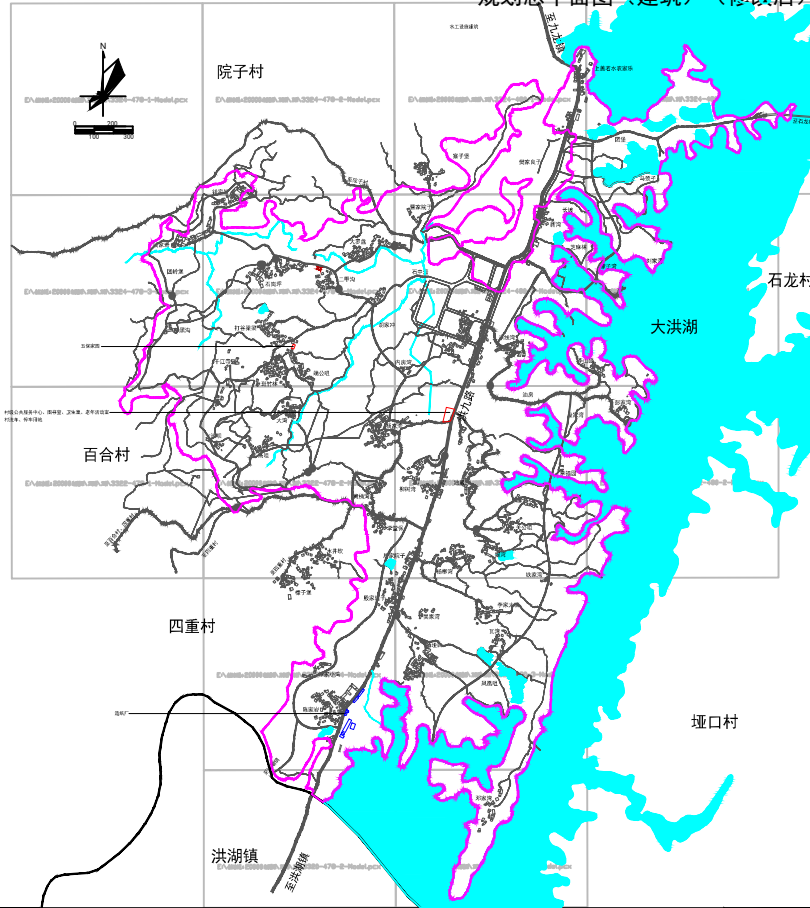

# 重庆市长寿区万顺镇万顺村村规划（2021年修改）

规划总平面图（建筑）（修改后）

图例	村民住宅	村公共服务建筑	村农用设施建筑	村产业建筑	河流水体	道路
	村界	镇界				