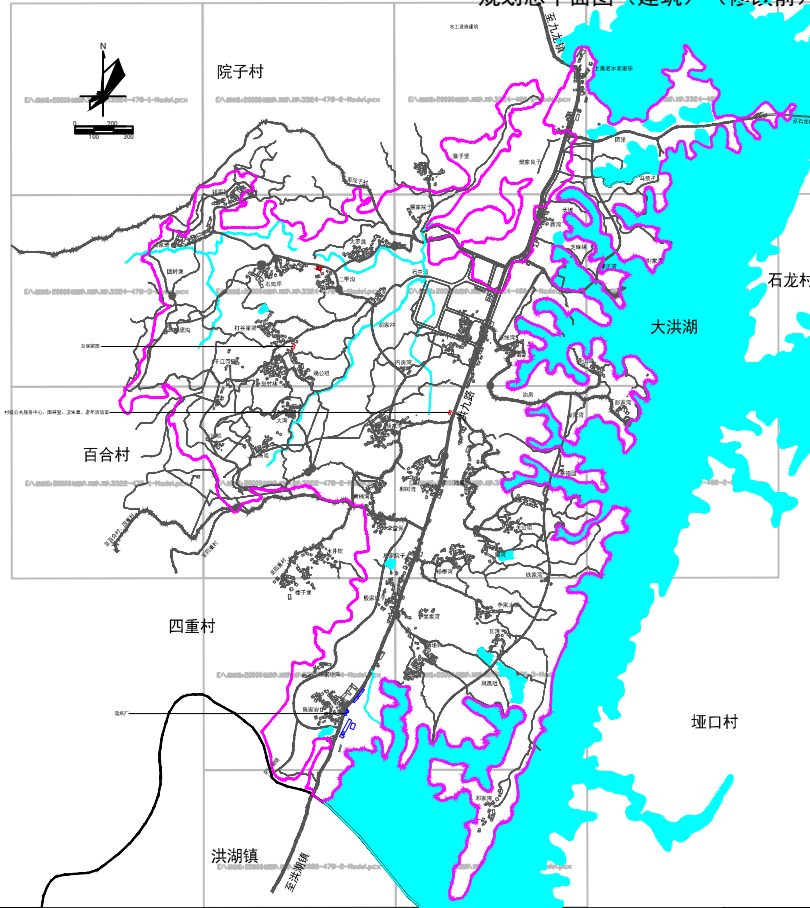

重庆市长寿区万顺镇万顺村村规划（2021年修改）

规划总平面图（建筑）（修改前）

图例		村民住宅		村公共服务建筑		村农用设施建筑		村产业建筑		河流水体		道路
		村界		镇界								